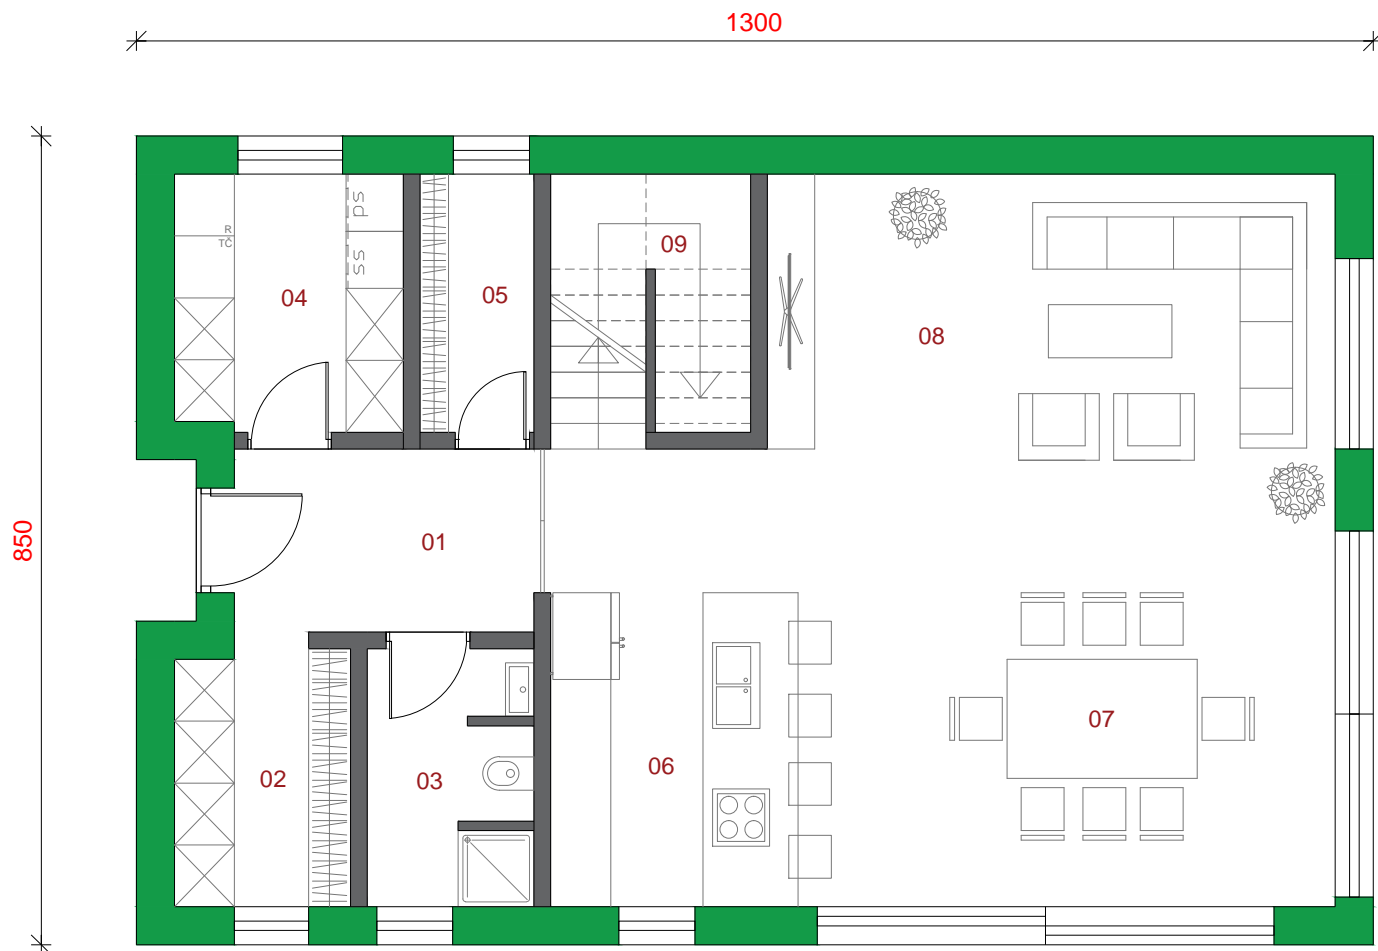

# HIŠA GAMA3 (balkon) - 177,50 m<sup>2</sup>

## PRITLIČJE:

01	VHOD + HODNIK	6,06 m <sup>2</sup>
02	GARDEROBA	4,95 m <sup>2</sup>
03	KOPALNICA	4,76 m <sup>2</sup>
04	KOTLOVNICA	6,45 m <sup>2</sup>
05	SHRAMBA	3,26 m <sup>2</sup>
06	KUHINJA	14,71 m <sup>2</sup>
07	JEDILNICA	18,78 m <sup>2</sup>
08	DNEVNI PROSTOR	23,52 m <sup>2</sup>
09	STOPNIŠČE	6,06 m <sup>2</sup>

## MANSARDA:

01	HODNIK	9,10 m <sup>2</sup>
02	SOBA 1	14,22 m <sup>2</sup>
03	SOBA 2	14,22 m <sup>2</sup>
04	SOBA 3	10,21 m <sup>2</sup>
05	SPALNICA	20,50 m <sup>2</sup>
06	KOPALNICA	15,20 m <sup>2</sup>
07	STOPNIŠČE	5,50 m <sup>2</sup>