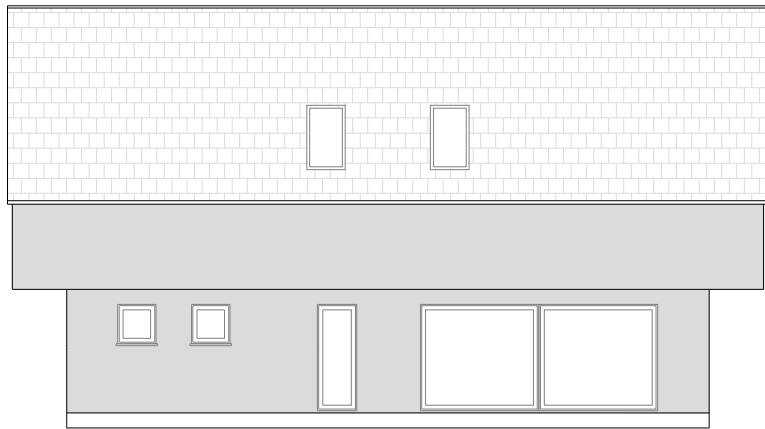

## MANSARDA:

01	HODNIK	9,10 m <sup>2</sup>
02	SOBA 1	14,22 m <sup>2</sup>
03	SOBA 2	14,22 m <sup>2</sup>
04	SOBA 3	10,21 m <sup>2</sup>
05	SPALNICA	20,50 m <sup>2</sup>
06	KOPALNICA	15,20 m <sup>2</sup>
07	STOPNIŠČE	5,50 m <sup>2</sup>

## SKUPAJ

08	BALKON	9,35 m <sup>2</sup>
09	BALKON	9,35 m <sup>2</sup>

88,95 m<sup>2</sup>

# HIŠA GAMA3 (balkon) - dvokapna streha brez napušča

# HIŠA GAMA3 (balkon) - dvokapna streha z napuščem