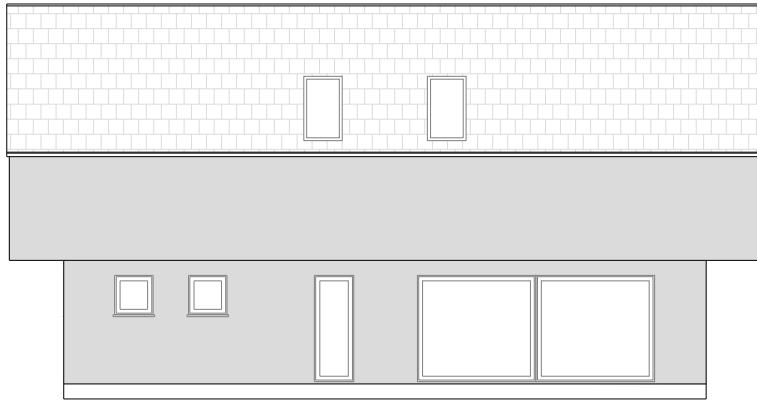

# HIŠA GAMA3 (balkon) - 177,50 m<sup>2</sup>

## MANSARDA:

01	HODNIK	9,10 m <sup>2</sup>
02	SOBA 1	14,22 m <sup>2</sup>
03	SOBA 2	14,22 m <sup>2</sup>
04	SOBA 3	10,21 m <sup>2</sup>
05	SPALNICA	20,50 m <sup>2</sup>
06	KOPALNICA	15,20 m <sup>2</sup>
07	STOPNIŠČE	5,50 m <sup>2</sup>

## SKUPAJ

08	BALKON	9,35 m <sup>2</sup>
09	BALKON	9,35 m <sup>2</sup>

88,95 m<sup>2</sup>

# HIŠA GAMA3 (balkon) - dvokapna streha brez napušča