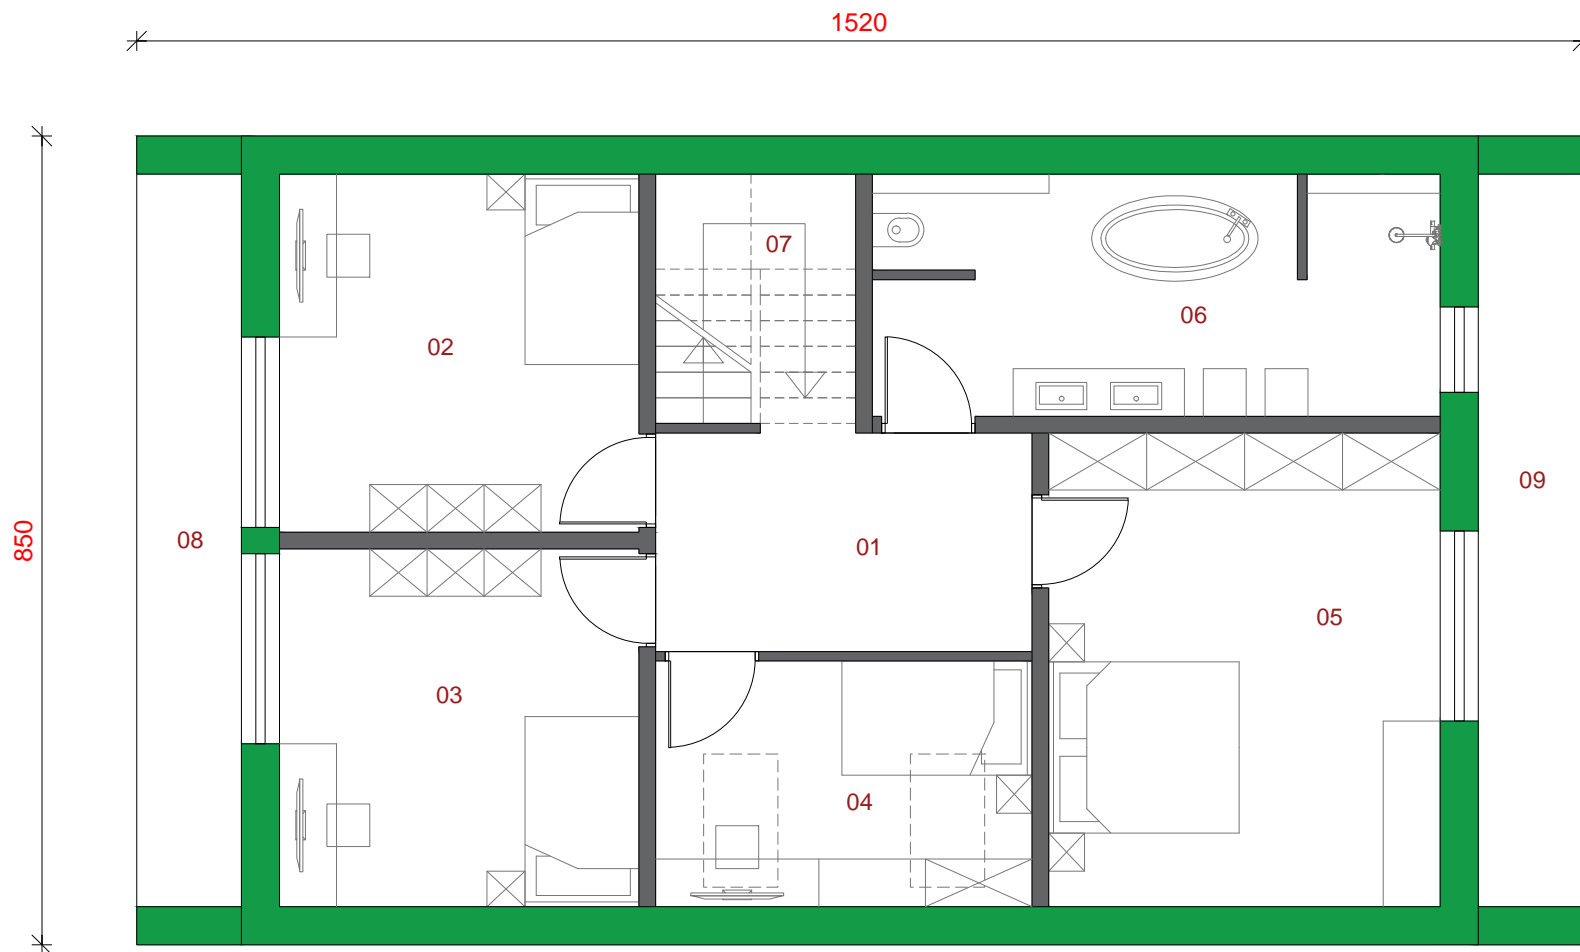

# HIŠA GAMA3 (balkon) - 177,50 m<sup>2</sup>

## PRITLIČJE:

01	VHOD + HODNIK	6,06 m <sup>2</sup>
02	GARDEROBA	4,95 m <sup>2</sup>
03	KOPALNICA	4,76 m <sup>2</sup>
04	KOTLOVNICA	6,45 m <sup>2</sup>
05	SHRAMBA	3,26 m <sup>2</sup>
06	KUHINJA	14,71 m <sup>2</sup>
07	JEDILNICA	18,78 m <sup>2</sup>
08	DNEVNI PROSTOR	23,52 m <sup>2</sup>
09	STOPNIŠČE	6,06 m <sup>2</sup>

## MANSARDA:

01	HODNIK	9,10 m <sup>2</sup>
02	SOBA 1	14,22 m <sup>2</sup>
03	SOBA 2	14,22 m <sup>2</sup>
04	SOBA 3	10,21 m <sup>2</sup>
05	SPALNICA	20,50 m <sup>2</sup>
06	KOPALNICA	15,20 m <sup>2</sup>
07	STOPNIŠČE	5,50 m <sup>2</sup>