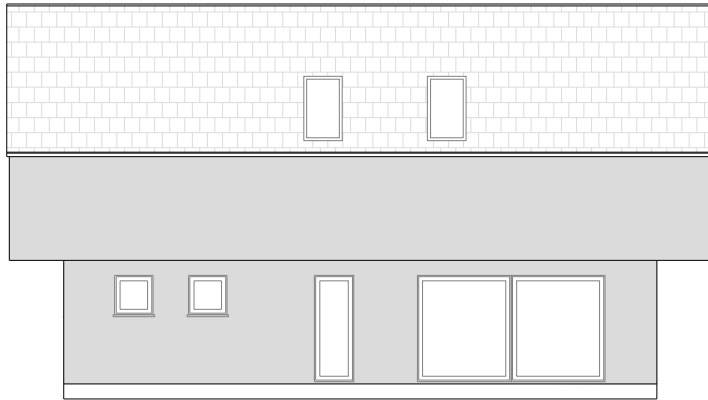

HIŠA GAMA2 (balkon) - 151,67 m²

PRITLIČJE:

01	VHOD + HODNIK	5,27 m ²
02	GARDEROBA	4,49 m ²
03	KOPALNICA	4,32 m ²
04	KOTLOVNICA	6,30 m ²
05	SHRAMBA	3,26 m ²
06	KUHINJA	13,14 m ²
07	JEDILNICA	13,40 m ²
08	DNEVNI PROSTOR	19,114 m ²
09	STOPNIŠČE	6,06 m ²

SKUPAJ 75,35 m²

HIŠA GAMA2 (balkon) - 151,67 m²

MANSARDA:

01	HODNIK	16,87 m ²
02	SOBA 1	13,28 m ²
03	SOBA 2	13,28 m ²
04	SPALNICA	15,30 m ²
05	KOPALNICA	12,65 m ²
06	STOPNIŠČE	4,94 m ²

SKUPAJ 92,16 m²

07	BALKON	7,92 m ²
08	BALKON	7,92 m ²

HIŠA GAMA2 (balkon) - dvokapna streha brez napušča

HIŠA GAMA2 (balkon) - dvokapna streha z napuščem

HIŠA GAMA2 (balkon) - ravna streha

HIŠA GAMA2 (balkon) - enokapna streha