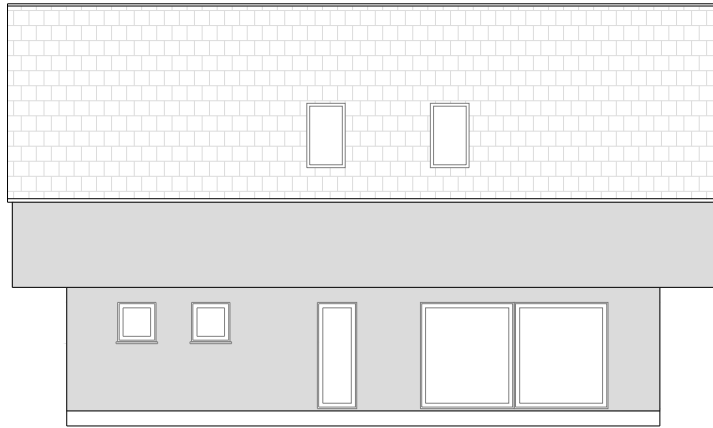

HIŠA GAMA2 (balkon) - 151,67 m²

PRITLIČJE:

01	VHOD + HODNIK	5,27 m ²
02	GARDEROBA	4,49 m ²
03	KOPALNICA	4,32 m ²
04	KOTLOVNICA	6,30 m ²
05	SHRAMBA	3,26 m ²
06	KUHINJA	13,14 m ²
07	JEDILNICA	13,40 m ²
08	DNEVNI PROSTOR	19,114 m ²
09	STOPNIŠČE	6,06 m ²

SKUPAJ 75,35 m²

HIŠA GAMA2 (balkon) - 151,67 m²

MANSARDA:

01	HODNIK	16,87 m ²
02	SOBA 1	13,28 m ²
03	SOBA 2	13,28 m ²
04	SPALNICA	15,30 m ²
05	KOPALNICA	12,65 m ²
06	STOPNIŠČE	4,94 m ²

SKUPAJ 92,16 m²

07	BALKON	7,92 m ²
08	BALKON	7,92 m ²

HIŠA GAMA2 (balkon) - dvokapna streha brez napušča

HIŠA GAMA2 (balkon) - dvokapna streha z napuščem

HIŠA GAMA2 (balkon) - ravna streha

HIŠA GAMA2 (balkon) - enokapna streha