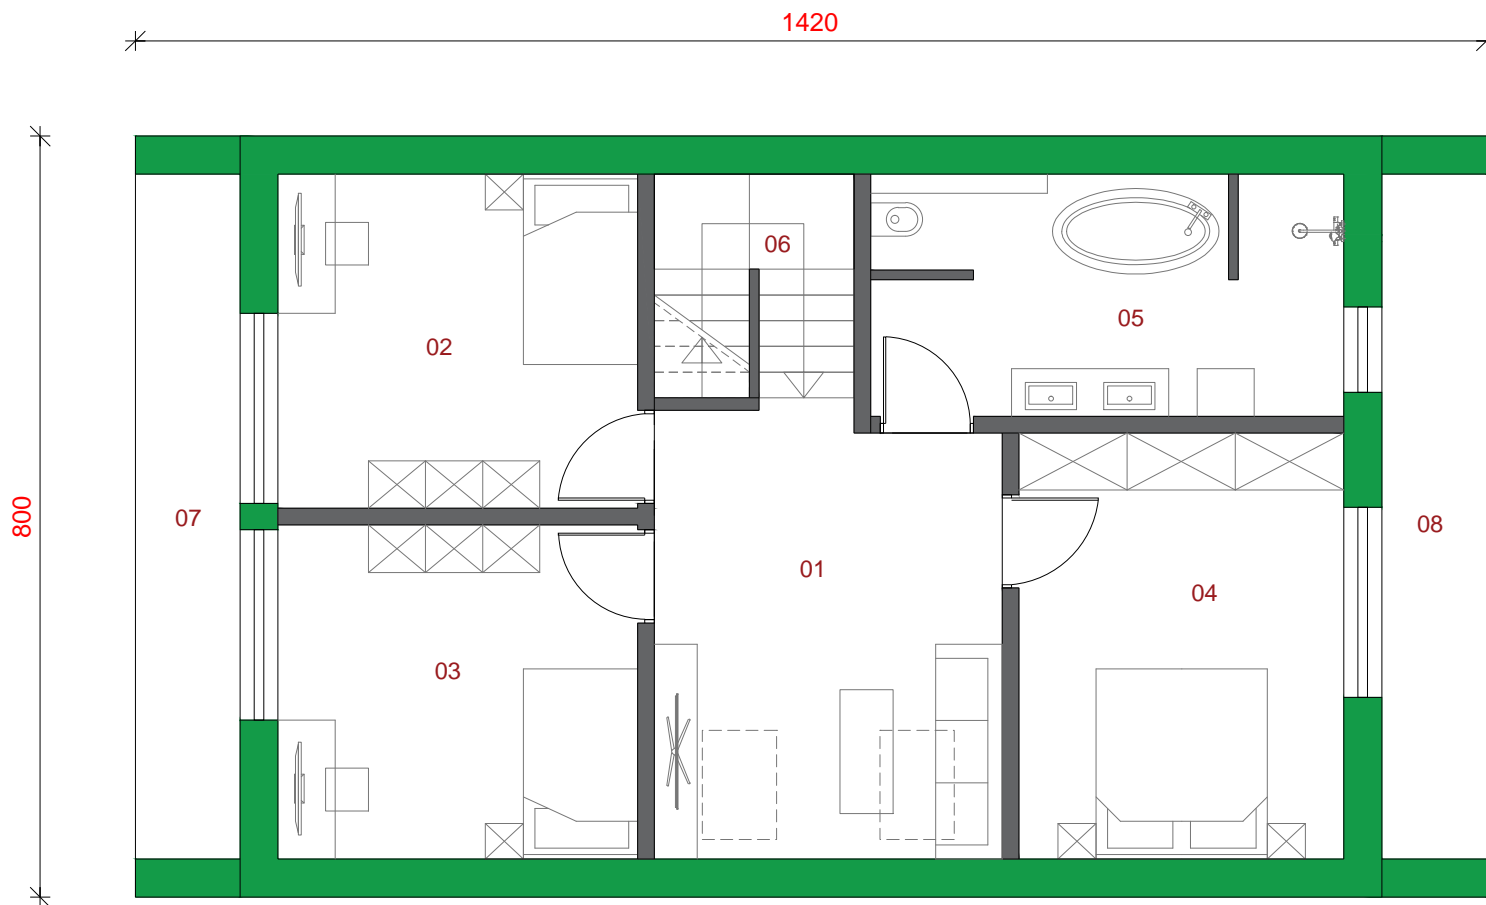

HIŠA GAMA2 (balkon) - 151,67 m²

PRITLIČJE:

01	VHOD + HODNIK	5,27 m ²
02	GARDEROBA	4,49 m ²
03	KOPALNICA	4,32 m ²
04	KOTLOVNICA	6,30 m ²
05	SHRAMBA	3,26 m ²
06	KUHINJA	13,14 m ²
07	JEDILNICA	13,40 m ²
08	DNEVNI PROSTOR	19,114 m ²
09	STOPNIŠČE	6,06 m ²

SKUPAJ 75,35 m²

HIŠA GAMA2 (balkon) - 151,67 m²

MANSARDA:

01	HODNIK	16,87 m ²
02	SOBA 1	13,28 m ²
03	SOBA 2	13,28 m ²
04	SPALNICA	15,30 m ²
05	KOPALNICA	12,65 m ²
06	STOPNIŠČE	4,94 m ²

SKUPAJ 92,16 m²

07	BALKON	7,92 m ²
08	BALKON	7,92 m ²

HIŠA GAMA2 (balkon) - dvokapna streha brez napušča

HIŠA GAMA2 (balkon) - dvokapna streha z napuščem

HIŠA GAMA2 (balkon) - ravna streha

HIŠA GAMA2 (balkon) - enokapna streha