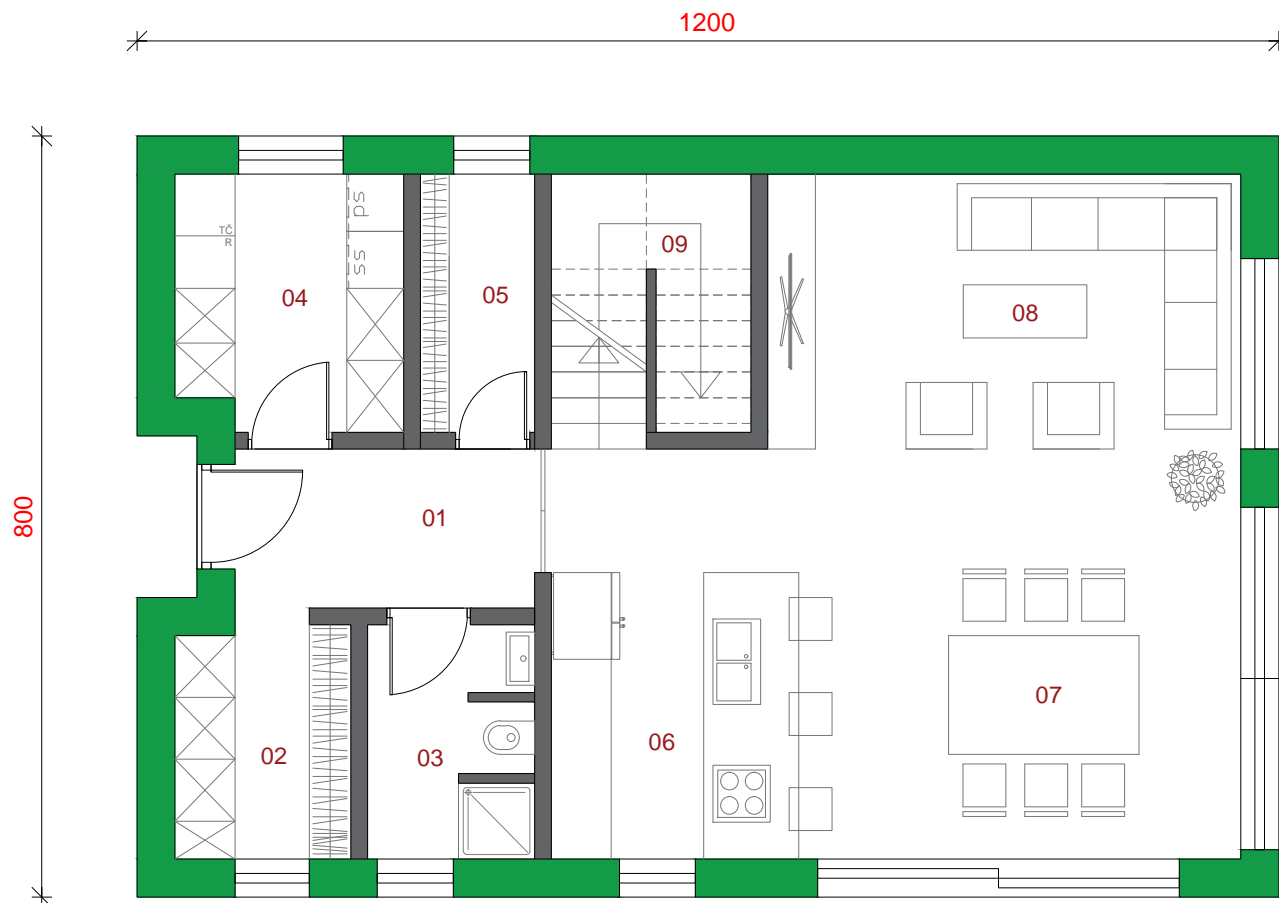

HIŠA GAMA2 (balkon) - 151,67 m²

PRITLIČJE:

01	VHOD + HODNIK	5,27 m ²
02	GARDEROBA	4,49 m ²
03	KOPALNICA	4,32 m ²
04	KOTLOVNICA	6,30 m ²
05	SHRAMBA	3,26 m ²
06	KUHINJA	13,14 m ²
07	JEDILNICA	13,40 m ²
08	DNEVNI PROSTOR	19,114 m ²
09	STOPNIŠČE	6,06 m ²

SKUPAJ 75,35 m²

HIŠA GAMA2 (balkon) - 151,67 m²

MANSARDA:

01	HODNIK	16,87 m ²
02	SOBA 1	13,28 m ²
03	SOBA 2	13,28 m ²
04	SPALNICA	15,30 m ²
05	KOPALNICA	12,65 m ²
06	STOPNIŠČE	4,94 m ²

SKUPAJ 92,16 m²

07	BALKON	7,92 m ²
08	BALKON	7,92 m ²

HIŠA GAMA2 (balkon) - dvokapna streha brez napušča

HIŠA GAMA2 (balkon) - dvokapna streha z napuščem

HIŠA GAMA2 (balkon) - ravna streha

HIŠA GAMA2 (balkon) - enokapna streha