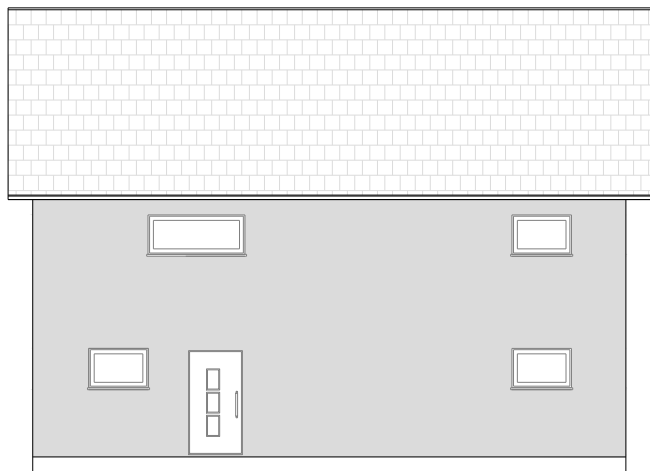

HIŠA BETA 3 - dvokapna streha z napuščem