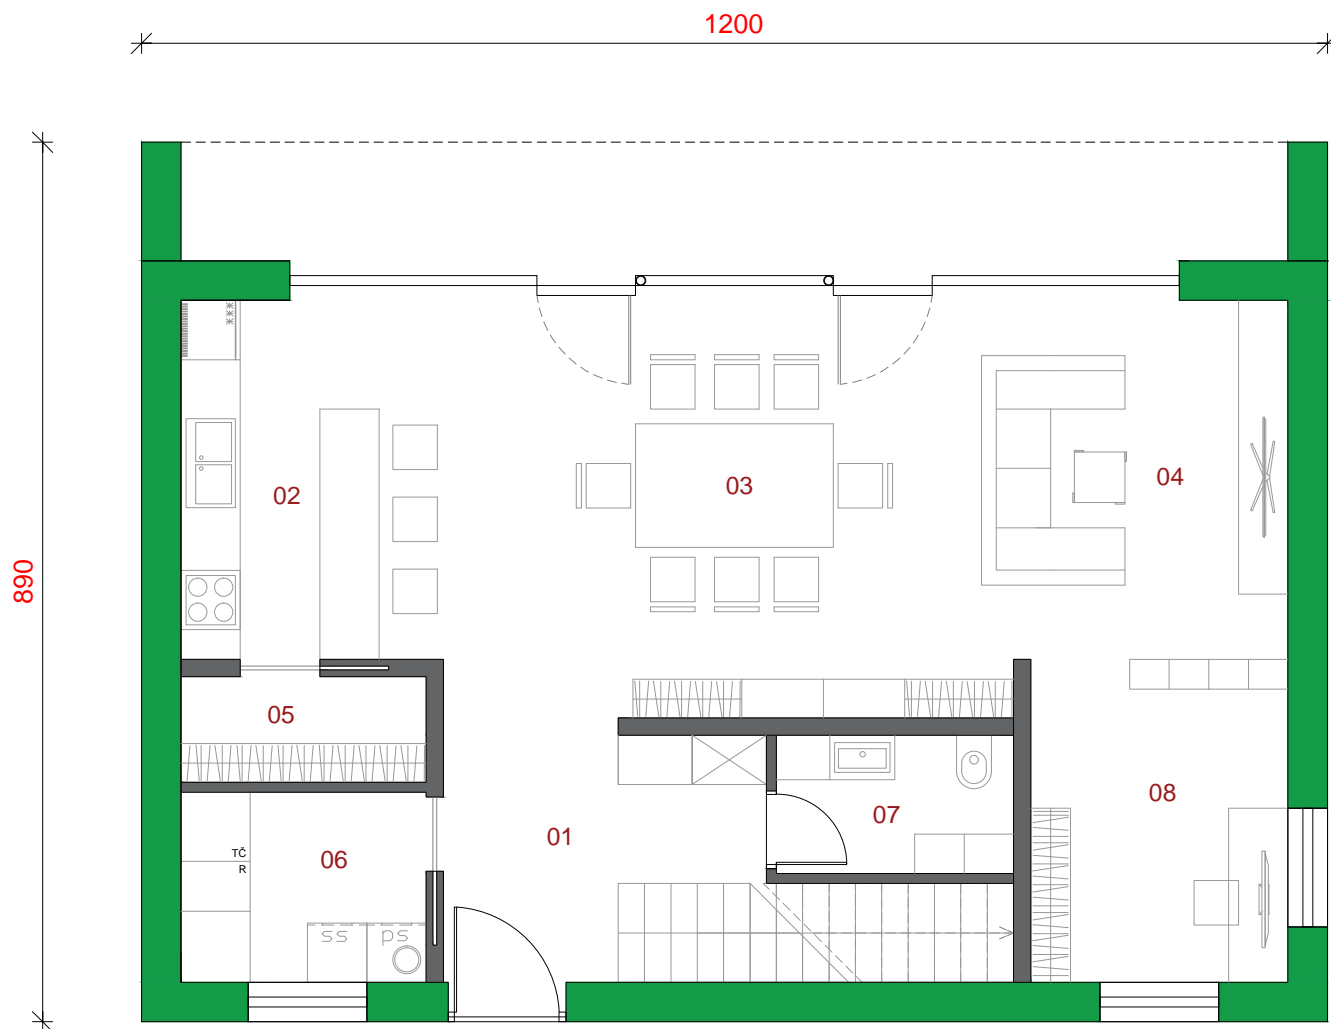

# HIŠA BETA 3 - 147,17 m<sup>2</sup>

## PRITLIČJE:

01	VHOD + HODNIK	10,78 m <sup>2</sup>
02	KUHINJA	13,38 m <sup>2</sup>
03	JEDILNICA	17,02 m <sup>2</sup>
04	BIVALNI PROSTOR	13,75 m <sup>2</sup>
05	SHRAMBA	2,65 m <sup>2</sup>
06	KOTLOVNICA	4,77 m <sup>2</sup>
07	KOPALNICA	3,36 m <sup>2</sup>
08	KABINET	8,50 m <sup>2</sup>

## MANSARDA:

01	HODNIK	22,24 m <sup>2</sup>
02	SPALNICA	10,15 m <sup>2</sup>
03	SOBA 1	9,38 m <sup>2</sup>
04	SOBA 2	9,25 m <sup>2</sup>
05	SOBA 3	9,38 m <sup>2</sup>
06	SHRAMBA	4,61 m <sup>2</sup>
07	KOPALNICA	7,95 m <sup>2</sup>

## MANSARDA:

01	HODNIK	22,24 m <sup>2</sup>
02	SPALNICA	10,15 m <sup>2</sup>
03	SOBA 1	10,50 m <sup>2</sup>
04	KOPALNICA	7,01 m <sup>2</sup>
05	SOBA 2	10,50 m <sup>2</sup>
06	SHRAMBA	4,61 m <sup>2</sup>
07	KOPALNICA	7,95 m <sup>2</sup>