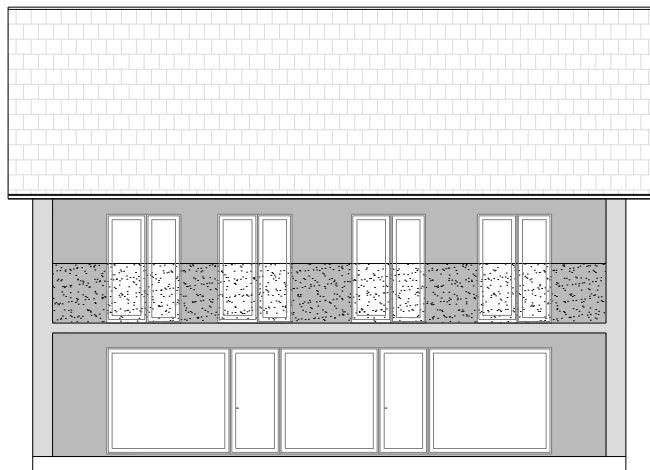

HIŠA BETA 3 - dvokapna streha z napuščem