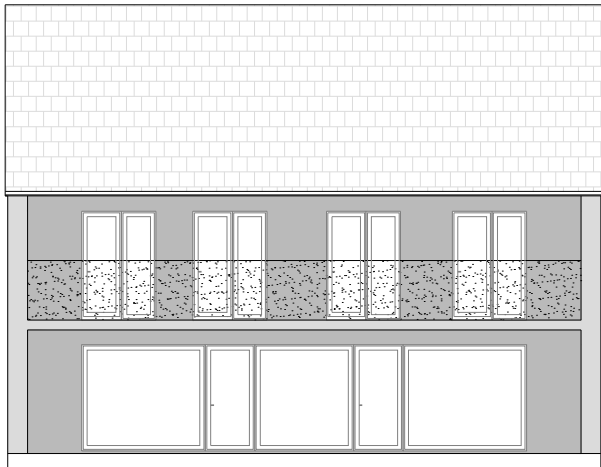

HIŠA BETA 3 - dvokapna streha brez napušča