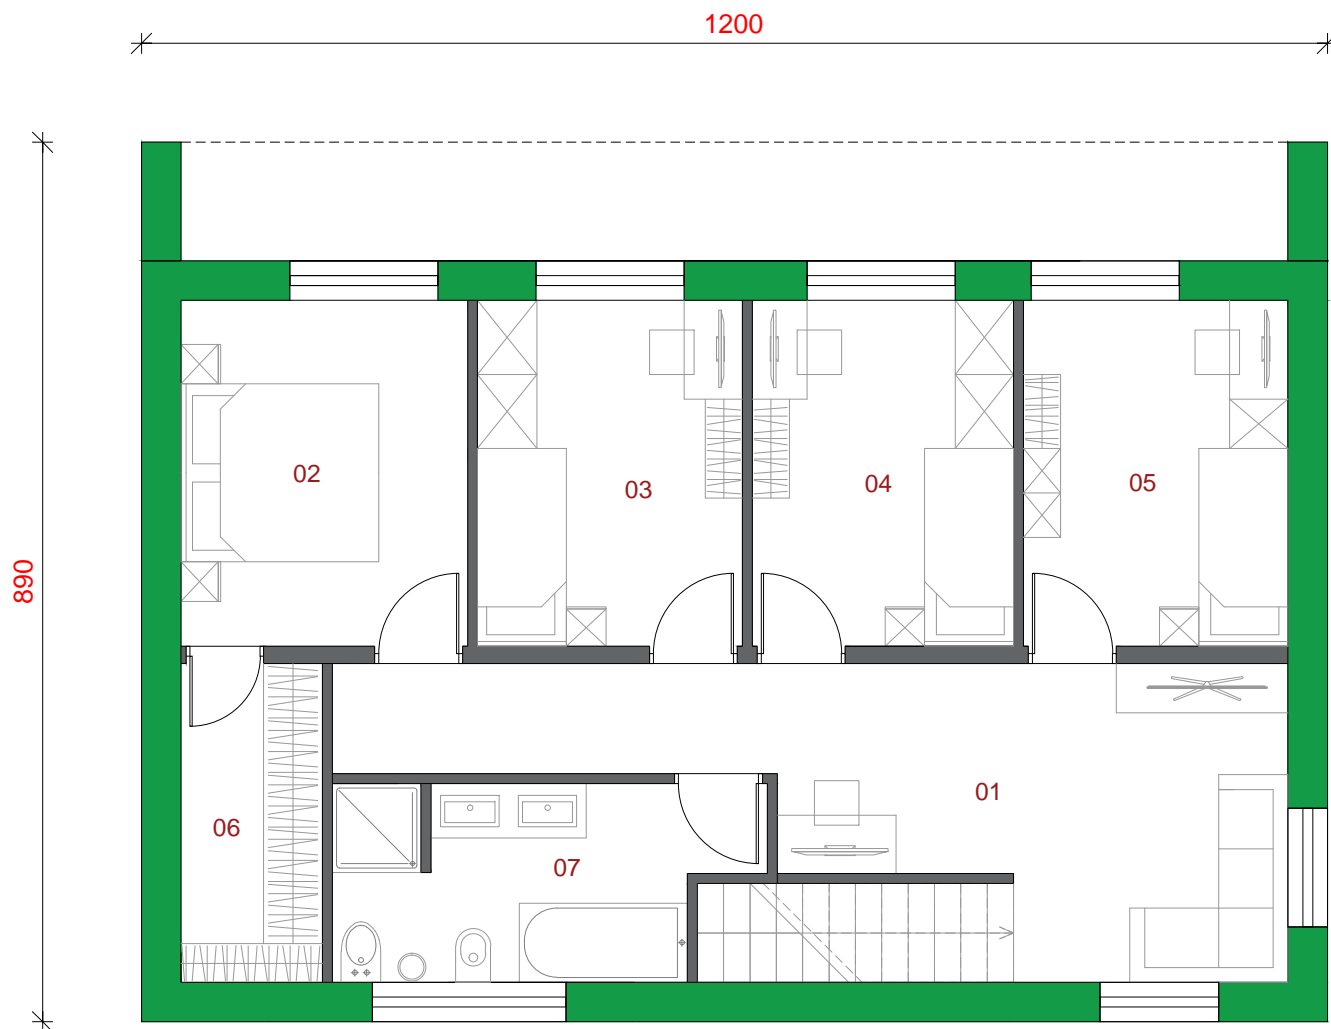

# HIŠA BETA 3 - 147,17 m<sup>2</sup>

## PRITLIČJE:

01	VHOD + HODNIK	10,78 m <sup>2</sup>
02	KUHINJA	13,38 m <sup>2</sup>
03	JEDILNICA	17,02 m <sup>2</sup>
04	BIVALNI PROSTOR	13,75 m <sup>2</sup>
05	SHRAMBA	2,65 m <sup>2</sup>
06	KOTLOVNICA	4,77 m <sup>2</sup>
07	KOPALNICA	3,36 m <sup>2</sup>
08	KABINET	8,50 m <sup>2</sup>

# HIŠA BETA 3a - 147,17 m<sup>2</sup>

## MANSARDA:

01	HODNIK	22,24 m <sup>2</sup>
02	SPALNICA	10,15 m <sup>2</sup>
03	SOBA 1	9,38 m <sup>2</sup>
04	SOBA 2	9,25 m <sup>2</sup>
05	SOBA 3	9,38 m <sup>2</sup>
06	SHRAMBA	4,61 m <sup>2</sup>
07	KOPALNICA	7,95 m <sup>2</sup>