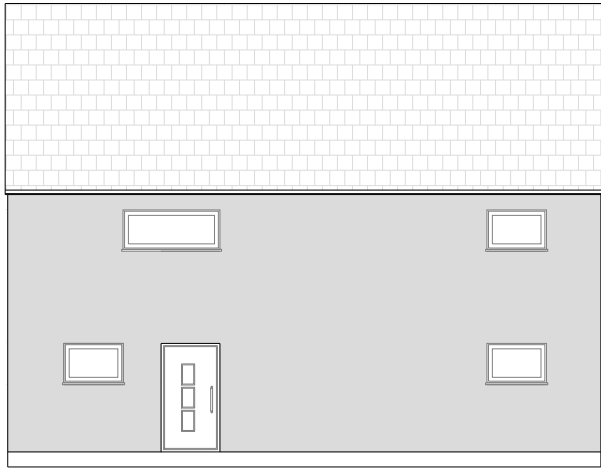

HIŠA BETA 3 - dvokapna streha brez napušča