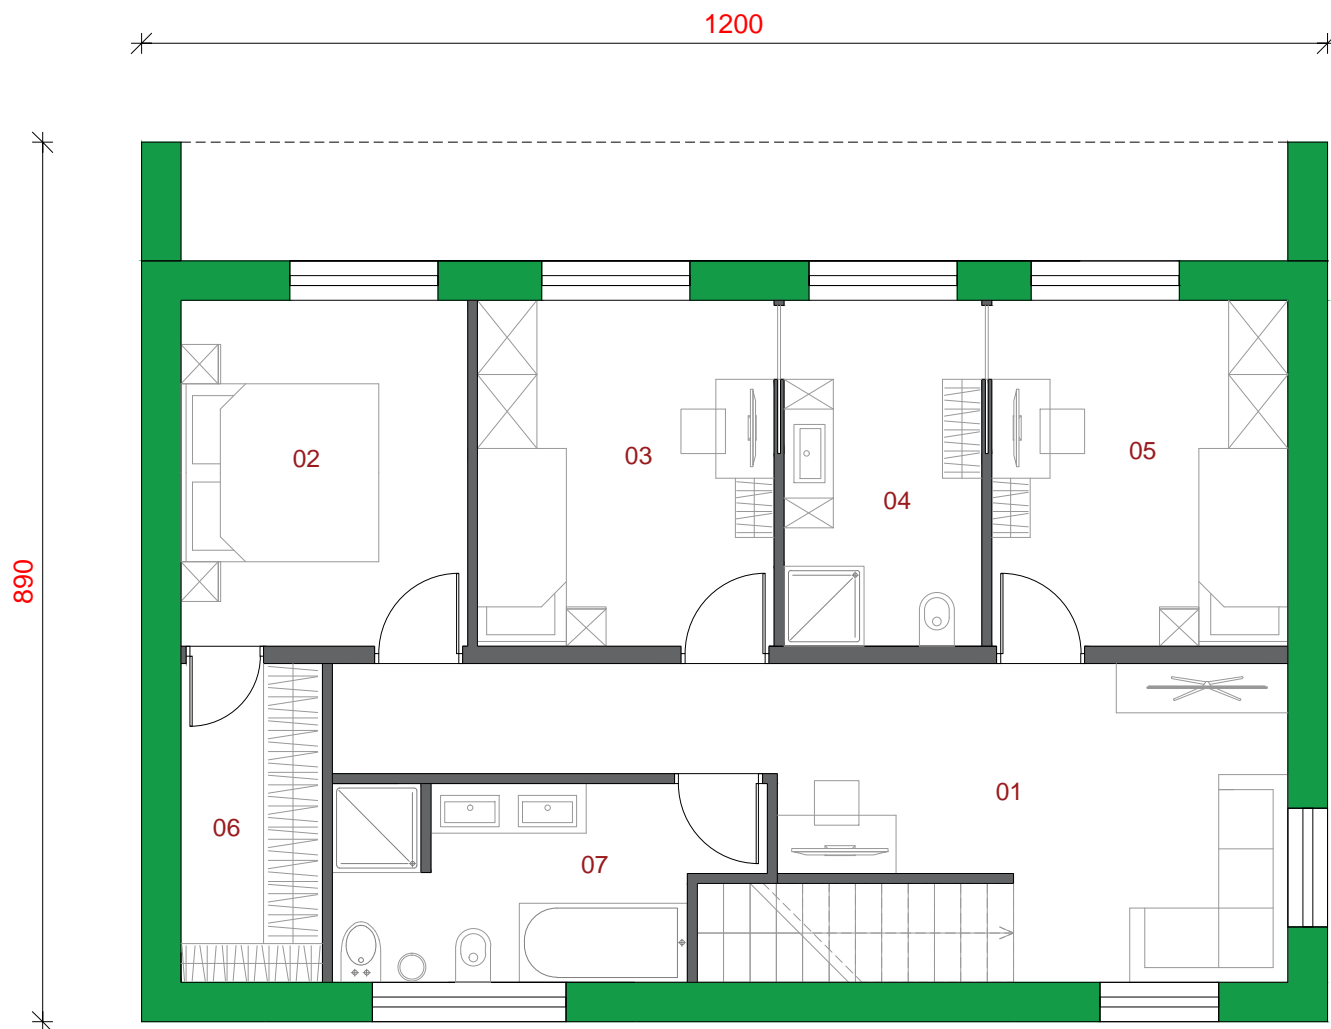

## PRITLIČJE:

01	VHOD + HODNIK	10,78 m <sup>2</sup>
02	KUHINJA	13,38 m <sup>2</sup>
03	JEDILNICA	17,02 m <sup>2</sup>
04	BIVALNI PROSTOR	13,75 m <sup>2</sup>
05	SHRAMBA	2,65 m <sup>2</sup>
06	KOTLOVNICA	4,77 m <sup>2</sup>
07	KOPALNICA	3,36 m <sup>2</sup>
08	KABINET	8,50 m <sup>2</sup>

# HIŠA BETA 3a - 147,17 m<sup>2</sup>

## MANSARDA:

01	HODNIK	22,24 m <sup>2</sup>
02	SPALNICA	10,15 m <sup>2</sup>
03	SOBA 1	9,38 m <sup>2</sup>
04	SOBA 2	9,25 m <sup>2</sup>
05	SOBA 3	9,38 m <sup>2</sup>
06	SHRAMBA	4,61 m <sup>2</sup>
07	KOPALNICA	7,95 m <sup>2</sup>

## MANSARDA:

01	HODNIK	22,24 m <sup>2</sup>
02	SPALNICA	10,15 m <sup>2</sup>
03	SOBA 1	10,50 m <sup>2</sup>
04	KOPALNICA	7,01 m <sup>2</sup>
05	SOBA 2	10,50 m <sup>2</sup>
06	SHRAMBA	4,61 m <sup>2</sup>
07	KOPALNICA	7,95 m <sup>2</sup>