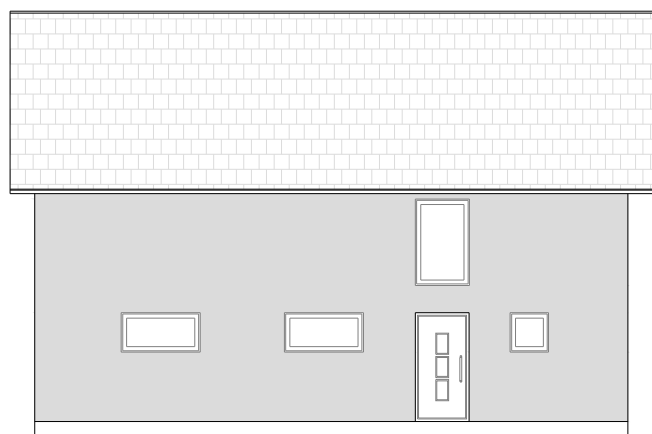

HIŠA ALFA 3 - 154,31 m²

PRITLIČJE:

01	VHOD + HODNIK	4,36 m ²
02	KOTLOVNICA	3,62 m ²
03	KOPALNICA	5,45 m ²
04	KABINET	8,72 m ²
05	DNEVNI PROSTOR	19,63 m ²
06	JEDILNICA	19,24 m ²
07	KUHINJA	11,00 m ²
08	STOPNIŠČE	5,50 m ²

SKUPAJ 77,52 m²

HIŠA ALFA 3 - 154,31 m²

MANSARDA:

01	STOPNIŠČE	4,94 m ²
02	HODNIK	9,52 m ²
03	SOBA 1	15,25 m ²
04	SOBA 2	13,50 m ²
05	SOBA 3	9,36 m ²
06	SPALNICA	10,52 m ²
07	GARDEROBA	3,43 m ²
08	KOPALNICA	10,27 m ²

SKUPAJ 76,79 m²

HIŠA ALFA 3 - dvokapna streha brez napušča

HIŠA ALFA 3 - dvokapna streha z napuščem

HIŠA ALFA 3 - enokapna streha