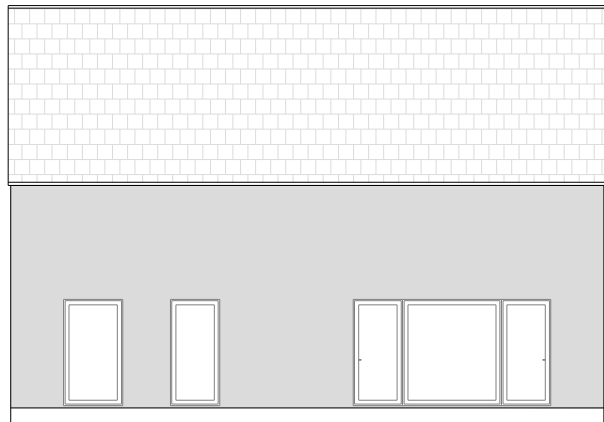

HIŠA ALFA 3 - 154,31 m²

PRITLIČJE:

01	VHOD + HODNIK	4,36 m ²
02	KOTLOVNICA	3,62 m ²
03	KOPALNICA	5,45 m ²
04	KABINET	8,72 m ²
05	DNEVNI PROSTOR	19,63 m ²
06	JEDILNICA	19,24 m ²
07	KUHINJA	11,00 m ²
08	STOPNIŠČE	5,50 m ²

SKUPAJ 77,52 m²

HIŠA ALFA 3 - 154,31 m²

MANSARDA:

01	STOPNIŠČE	4,94 m ²
02	HODNIK	9,52 m ²
03	SOBA 1	15,25 m ²
04	SOBA 2	13,50 m ²
05	SOBA 3	9,36 m ²
06	SPALNICA	10,52 m ²
07	GARDEROBA	3,43 m ²
08	KOPALNICA	10,27 m ²

SKUPAJ 76,79 m²

HIŠA ALFA 3 - dvokapna streha brez napušča

HIŠA ALFA 3 - dvokapna streha z napuščem

HIŠA ALFA 3 - enokapna streha