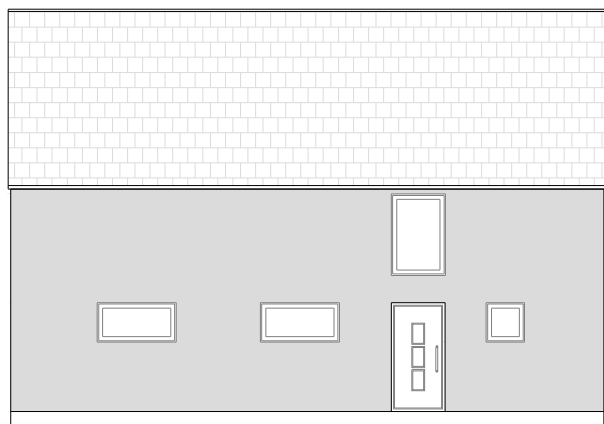

HIŠA ALFA 3 - 154,31 m²

PRITLIČJE:

01	VHOD + HODNIK	4,36 m ²
02	KOTLOVNICA	3,62 m ²
03	KOPALNICA	5,45 m ²
04	KABINET	8,72 m ²
05	DNEVNI PROSTOR	19,63 m ²
06	JEDILNICA	19,24 m ²
07	KUHINJA	11,00 m ²
08	STOPNIŠČE	5,50 m ²

SKUPAJ 77,52 m²

HIŠA ALFA 3 - 154,31 m²

MANSARDA:

01	STOPNIŠČE	4,94 m ²
02	HODNIK	9,52 m ²
03	SOBA 1	15,25 m ²
04	SOBA 2	13,50 m ²
05	SOBA 3	9,36 m ²
06	SPALNICA	10,52 m ²
07	GARDEROBA	3,43 m ²
08	KOPALNICA	10,27 m ²

SKUPAJ 76,79 m²

HIŠA ALFA 3 - dvokapna streha brez napušča

HIŠA ALFA 3 - dvokapna streha z napuščem

HIŠA ALFA 3 - enokapna streha