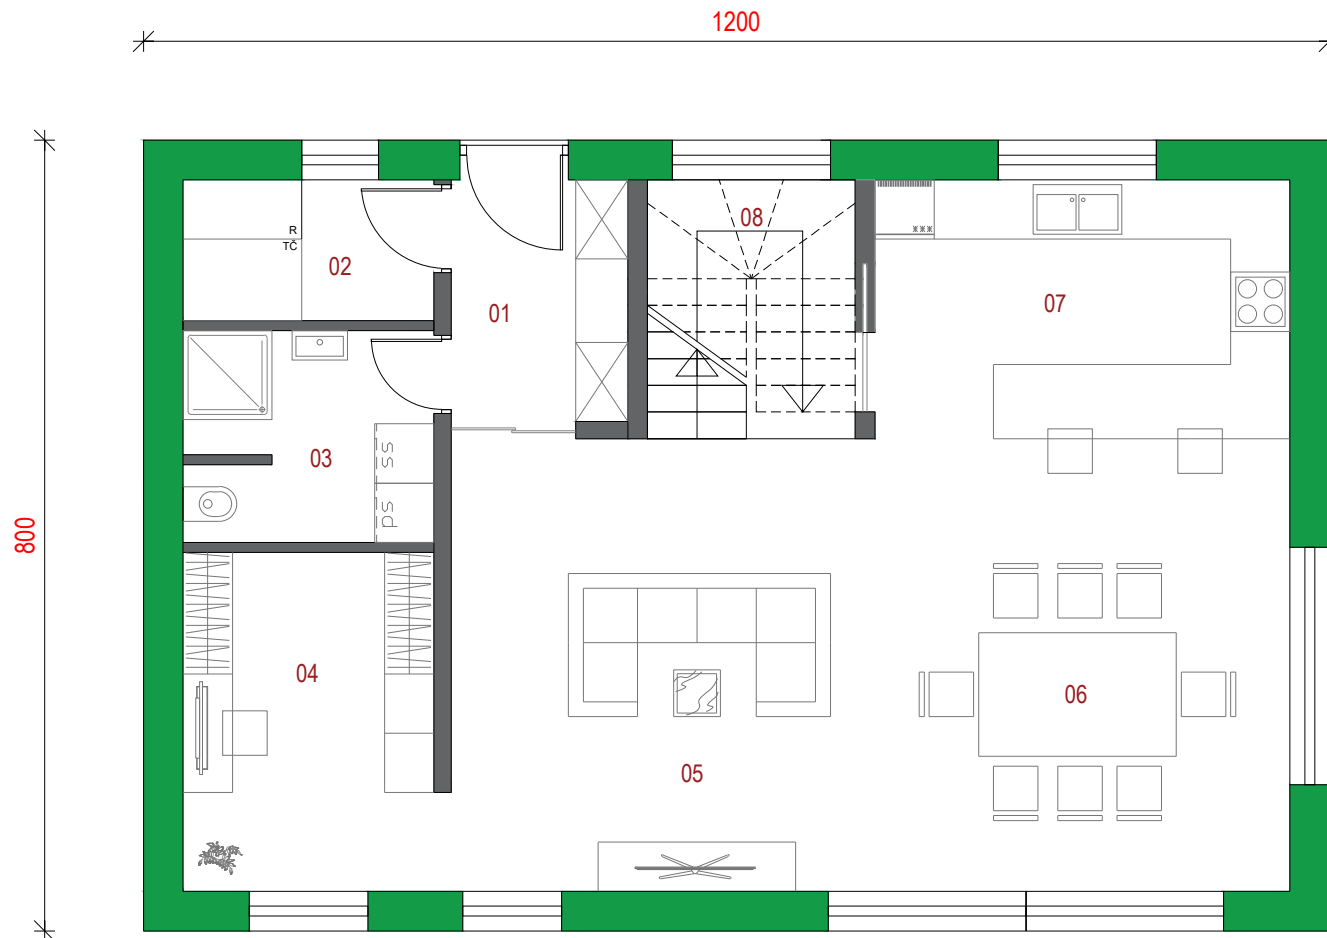

HIŠA ALFA 3 - 154,31 m²

PRITLIČJE:

01	VHOD + HODNIK	4,36 m ²
02	KOTLOVNICA	3,62 m ²
03	KOPALNICA	5,45 m ²
04	KABINET	8,72 m ²
05	DNEVNI PROSTOR	19,63 m ²
06	JEDILNICA	19,24 m ²
07	KUHINJA	11,00 m ²
08	STOPNIŠČE	5,50 m ²

SKUPAJ 77,52 m²

HIŠA ALFA 3 - 154,31 m²

MANSARDA:

01	STOPNIŠČE	4,94 m ²
02	HODNIK	9,52 m ²
03	SOBA 1	15,25 m ²
04	SOBA 2	13,50 m ²
05	SOBA 3	9,36 m ²
06	SPALNICA	10,52 m ²
07	GARDEROBA	3,43 m ²
08	KOPALNICA	10,27 m ²

SKUPAJ 76,79 m²

HIŠA ALFA 3 - dvokapna streha brez napušča

HIŠA ALFA 3 - dvokapna streha z napuščem

HIŠA ALFA 3 - enokapna streha