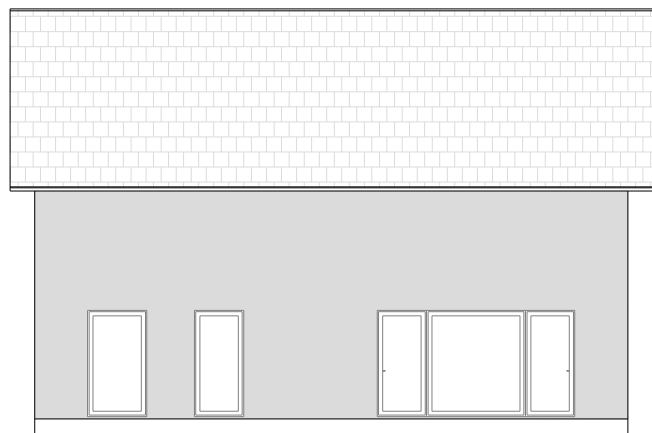

HIŠA ALFA 3 - 154,31 m²

PRITLIČJE:

01	VHOD + HODNIK	4,36 m ²
02	KOTLOVNICA	3,62 m ²
03	KOPALNICA	5,45 m ²
04	KABINET	8,72 m ²
05	DNEVNI PROSTOR	19,63 m ²
06	JEDILNICA	19,24 m ²
07	KUHINJA	11,00 m ²
08	STOPNIŠČE	5,50 m ²

SKUPAJ 77,52 m²

HIŠA ALFA 3 - 154,31 m²

MANSARDA:

01	STOPNIŠČE	4,94 m ²
02	HODNIK	9,52 m ²
03	SOBA 1	15,25 m ²
04	SOBA 2	13,50 m ²
05	SOBA 3	9,36 m ²
06	SPALNICA	10,52 m ²
07	GARDEROBA	3,43 m ²
08	KOPALNICA	10,27 m ²

SKUPAJ 76,79 m²

HIŠA ALFA 3 - dvokapna streha brez napušča

HIŠA ALFA 3 - dvokapna streha z napuščem

HIŠA ALFA 3 - enokapna streha