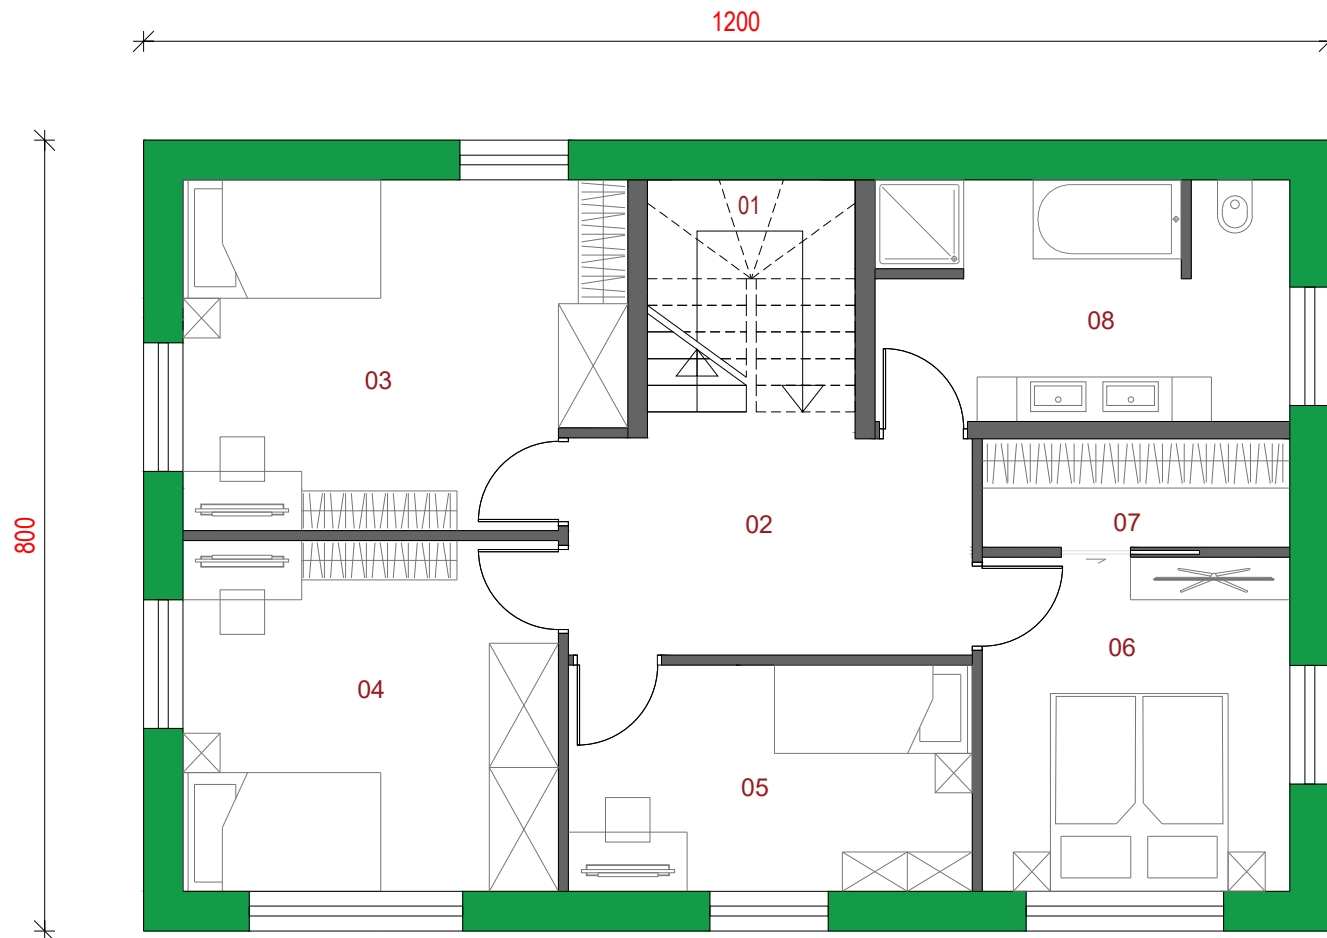

HIŠA ALFA 3 - 154,31 m²

PRITLIČJE:

01	VHOD + HODNIK	4,36 m ²
02	KOTLOVNICA	3,62 m ²
03	KOPALNICA	5,45 m ²
04	KABINET	8,72 m ²
05	DNEVNI PROSTOR	19,63 m ²
06	JEDILNICA	19,24 m ²
07	KUHINJA	11,00 m ²
08	STOPNIŠČE	5,50 m ²

SKUPAJ 77,52 m²

HIŠA ALFA 3 - 154,31 m²

MANSARDA:

01	STOPNIŠČE	4,94 m ²
02	HODNIK	9,52 m ²
03	SOBA 1	15,25 m ²
04	SOBA 2	13,50 m ²
05	SOBA 3	9,36 m ²
06	SPALNICA	10,52 m ²
07	GARDEROBA	3,43 m ²
08	KOPALNICA	10,27 m ²

SKUPAJ 76,79 m²

HIŠA ALFA 3 - dvokapna streha brez napušča

HIŠA ALFA 3 - dvokapna streha z napuščem

HIŠA ALFA 3 - enokapna streha