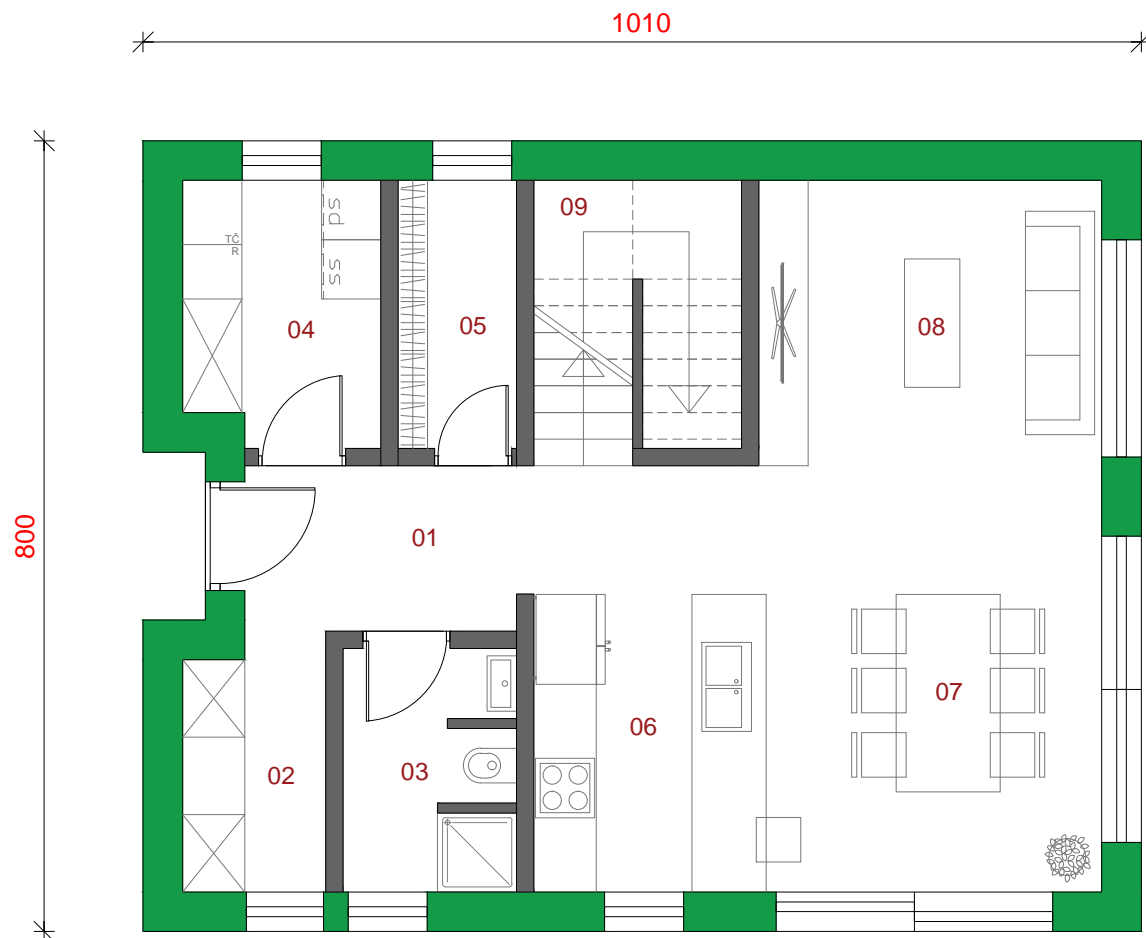

# HIŠA GAMA1 - 125,10 m<sup>2</sup>

## PRITLIČJE:

01	VHOD + HODNIK	4,60 m <sup>2</sup>
02	GARDEROBA	3,41 m <sup>2</sup>
03	KOPALNICA	4,32 m <sup>2</sup>
04	KOTLOVNICA	5,21 m <sup>2</sup>
05	SHRAMBA	3,26 m <sup>2</sup>
06	KUHINJA	10,52 m <sup>2</sup>
07	JEDILNICA	10,52 m <sup>2</sup>
08	DNEVNI PROSTOR	13,75 m <sup>2</sup>
09	STOPNIŠČE	6,06 m <sup>2</sup>

**SKUPAJ** 61,65 m<sup>2</sup>

## MANSARDA:

01	HODNIK	4,64 m <sup>2</sup>
02	KOPALNICA	12,50 m <sup>2</sup>
03	SPALNICA	11,50 m <sup>2</sup>
04	GARDEROBA	4,67 m <sup>2</sup>
05	SOBA 1	11,80 m <sup>2</sup>
05	SOBA 2	12,84 m <sup>2</sup>
07	STOPNIŠČE	5,50 m <sup>2</sup>