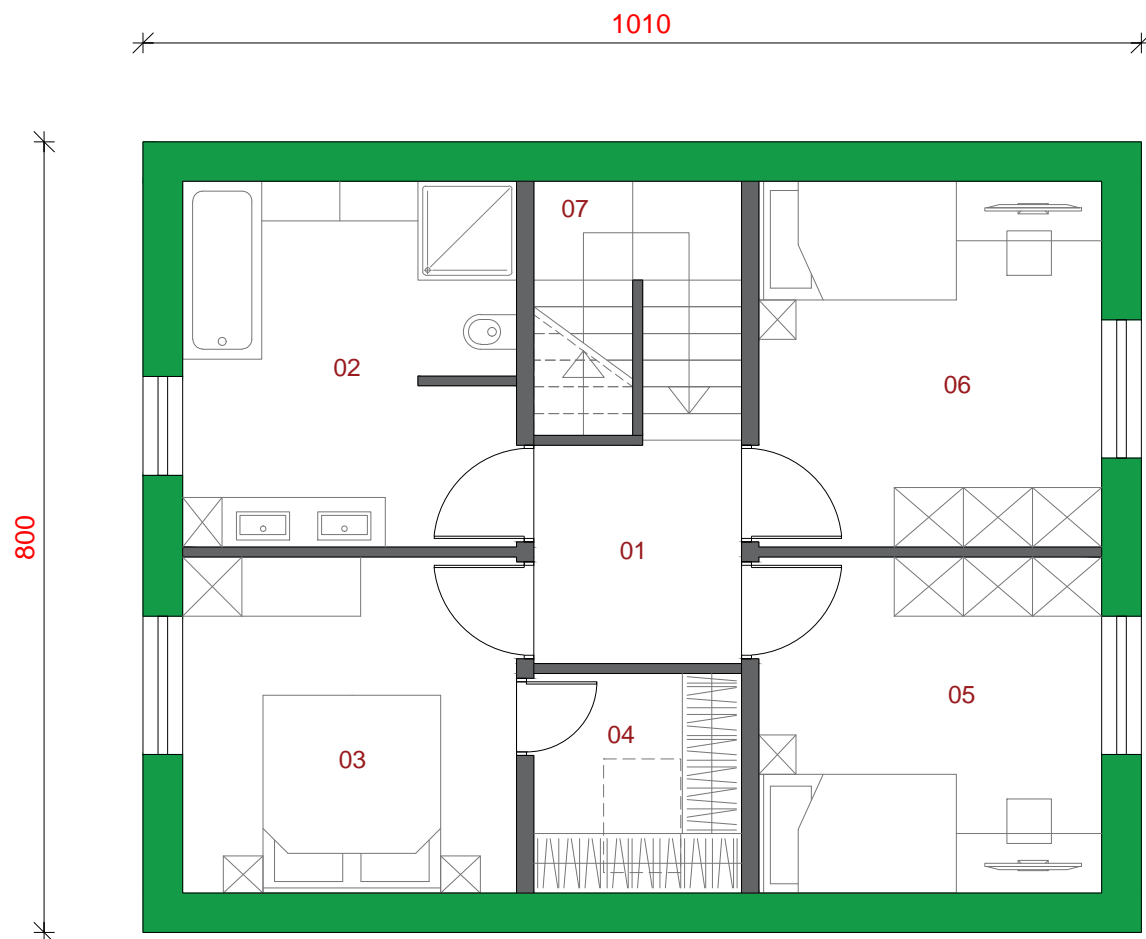

# HIŠA GAMA1 - 125,10 m<sup>2</sup>

## PRITLIČJE:

01	VHOD + HODNIK	4,60 m <sup>2</sup>
02	GARDEROBA	3,41 m <sup>2</sup>
03	KOPALNICA	4,32 m <sup>2</sup>
04	KOTLOVNICA	5,21 m <sup>2</sup>
05	SHRAMBA	3,26 m <sup>2</sup>
06	KUHINJA	10,52 m <sup>2</sup>
07	JEDILNICA	10,52 m <sup>2</sup>
08	DNEVNI PROSTOR	13,75 m <sup>2</sup>
09	STOPNIŠČE	6,06 m <sup>2</sup>

**SKUPAJ** 61,65 m<sup>2</sup>

## MANSARDA:

01	HODNIK	4,64 m <sup>2</sup>
02	KOPALNICA	12,50 m <sup>2</sup>
03	SPALNICA	11,50 m <sup>2</sup>
04	GARDEROBA	4,67 m <sup>2</sup>
05	SOBA 1	11,80 m <sup>2</sup>
05	SOBA 2	12,84 m <sup>2</sup>
07	STOPNIŠČE	5,50 m <sup>2</sup>